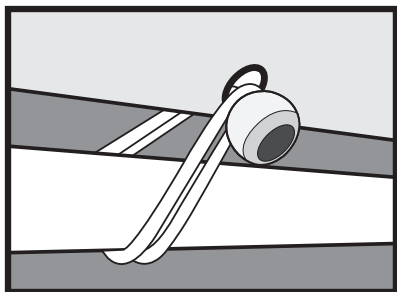

Bungee Fasteners Tendeurs à Boule Tensor a Bola

#53510

1.

2.

1-800-524-9970

Canada:

1-800-559-6175

ShelterLogic®
150 Callender Road
Watertown, CT 06795
www.shelterlogic.com

Bungee cords are under extreme tension and may cause serious injury to eyes. Please use caution when installing or removing as they may snap out of your hand. Safety goggles must be worn when securing bungees.

Porter des lunettes de protection pendant l'installation des tendeurs à boule.

Les tendeurs à boule sont élastiques et peuvent blesser vos yeux.

Faites attention pendant l'installation, car ils peuvent sauter de vos mains et vous blesser.