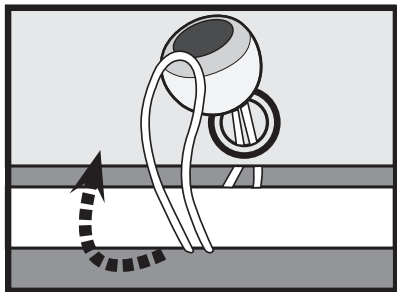

Bungee Fasteners Tendeurs à Boule Tensor a Bola

#53510

1.